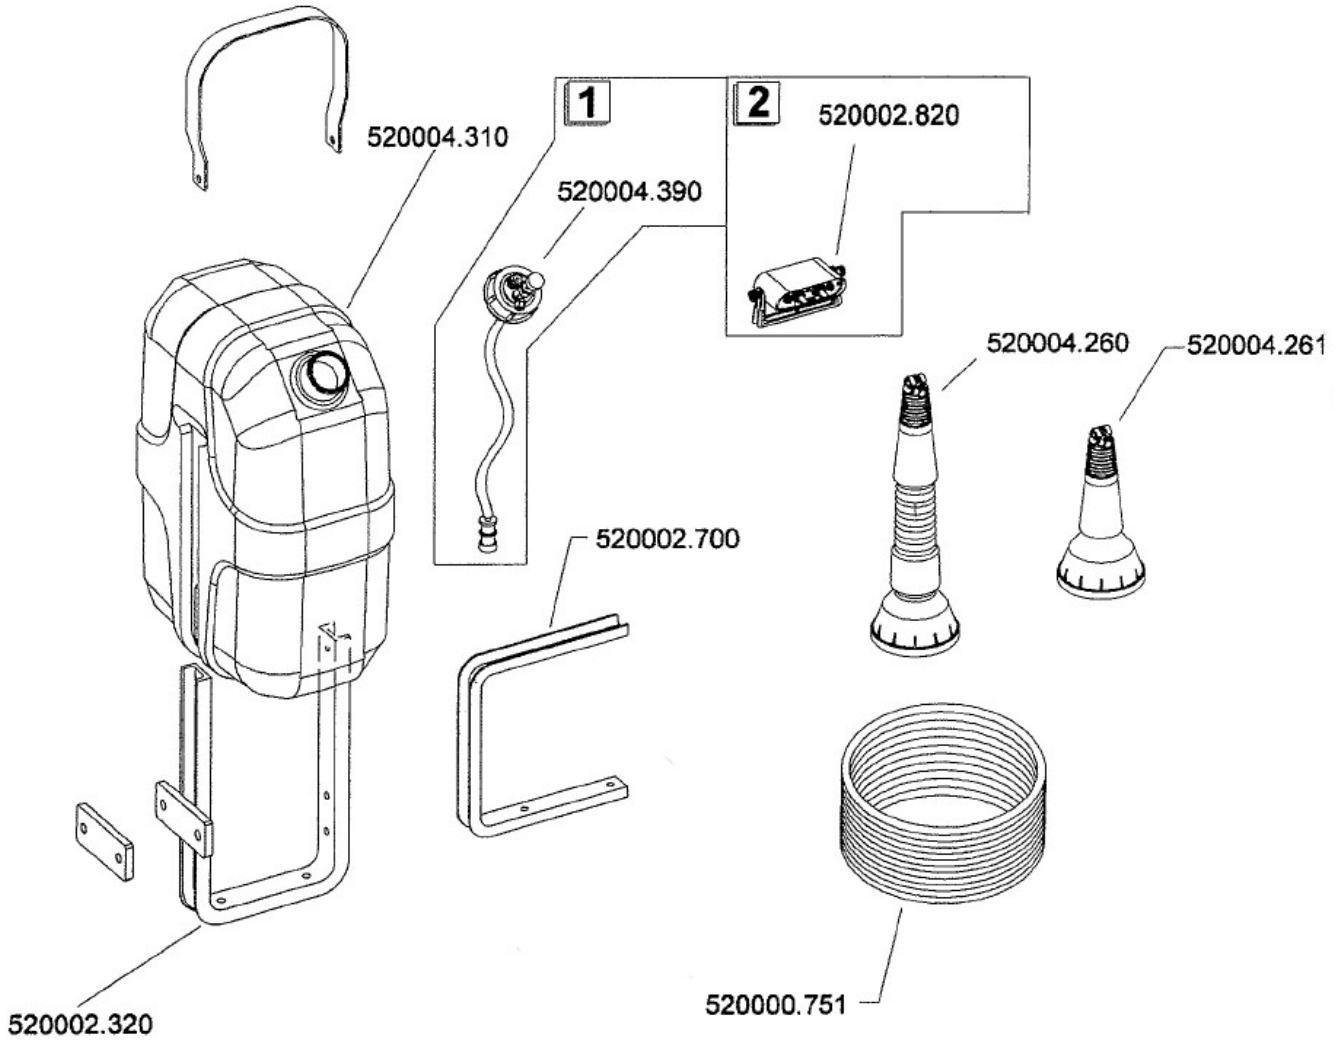

ARAG Foam Marker Breakdown

520004.390

520000.330

520004.380

520004.401

G10052

520002.820

466111.010

508040.020

520000.410

520004.010

5

FMCOMP

520002.581

520002.580

520004.401 WHITE
520004.405 BLUE

520002.480

520004.401 WHITE
520004.405 BLUE